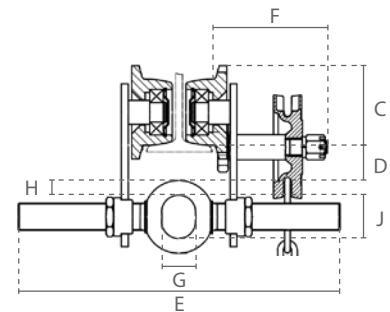

Kettingloopkat / Geared Trolley

Eigenschappen

- » Individueel af te stellen door middel van de draaibare schroefdraad as.
- » Afbreekbeveiligingsbeugels dienen als val-, breek- en stootbeveiliging. Bovendien uitgerust met kantelbeveiliging.
- » Permanent gesmeerde, kogel gelagerde wielen zorgen voor een soepele verplaatsing.
- » Geschikt voor de meeste I- en H-balken.
- » Standaard met handketting voor 3 meter werkhoogte.
- » Voldoet aan de Machinerichtlijn 2006/42/EG. Geleverd met testcertificaat, CE-conformiteitsverklaring en gebruiksaanwijzing.

Features

- » Individually adjustable by turning the bolt.
- » Safety bars serve as fall-, breaking- and impact protection. Additionally equipped with tilting protection.
- » Permanently lubricated, ball bearing mounted wheels allow for smooth traversing.
- » Suitable for most I- and H-beam profiles.
- » Standard with hand chain for 3 meter operating height.
- » Complies with the Machinery Directive 2006/42/EC. Supplied with test certificate, CE declaration of conformity and operating instructions.

Specificaties / Specifications						
Artikel nummer	Capaciteit	Test load	Geschikte balkbreedte	Min. radius	Wiel diameter	Netto gewicht
Article code	Capacity	Test load	Suitable beam width	Min. radius	Wheel diameter	Net weight
	ton	ton	mm	m	mm	kg
DY.0.037000500	0.5	0.625	50-305	0.5	55	8.9
DY.0.037001000	1	1.25	58-305	0.7	68	13
DY.0.037002000	2	2.5	66-305	0.9	80	17.8
DY.0.037003000	3	3.75	74-305	1.2	100	29.1
DY.0.037005000	5	6.25	90-305	1	120	46.1

Afmetingen / Dimensions									
Capaciteit / Capacity	A	B	C	D	E	F	G	H	J
ton									
0.5	198	158	68	40	385	103	25	13	28
1	238	183	82	31	388	103	29	17	37
2	277	208	95	31	405	103	36	20	48
3	324	249	116	31	429	136	46	26	56
5	373	296	138	40	435	140	52	28	65