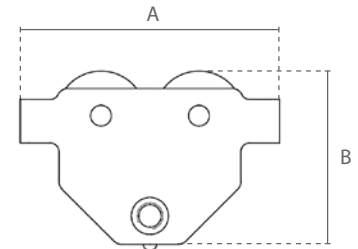

Kettingloopkat / Geared Trolley

Eigenschappen

- » Individueel af te stellen door middel van de draaibare schroefdraad as.
- » Afbreekbeveiligingsbeugels dienen als val-, breek- en stootbeveiliging. Bovendien uitgerust met kantelbeveiliging.
- » Permanent gesmeerde, kogel gelagerde wielen zorgen voor een soepele verplaatsing.
- » Geschikt voor de meeste I- en H-balken.
- » Standaard met handketting voor 3 meter werkhoogte.
- » Voldoet aan de Machinerichtlijn 2006/42/EG. Geleverd met testcertificaat, CE-conformiteitsverklaring en gebruiksaanwijzing.

Features

- » Individually adjustable by turning the bolt.
- » Safety bars serve as fall-, breaking- and impact protection. Additionally equipped with tilting protection.
- » Permanently lubricated, ball bearing mounted wheels allow for smooth traversing.
- » Suitable for most I- and H-beam profiles.
- » Standard with hand chain for 3 meter operating height.
- » Complies with the Machinery Directive 2006/42/EC. Supplied with test certificate, CE declaration of conformity and operating instructions.

Specificaties / Specifications						
Artikel nummer	Capaciteit	Test load	Geschikte balkbreedte	Min. radius	Wiel diameter	Netto gewicht
Article code	Capacity	Test load	Suitable beam width	Min. radius	Wheel diameter	Net weight
	ton	ton	mm	m	mm	kg
DY.0.037000500	0.5	0.625	50-305	0.5	55	8.9
DY.0.037001000	1	1.25	58-305	0.7	68	13
DY.0.037002000	2	2.5	66-305	0.9	80	17.8
DY.0.037003000	3	3.75	74-305	1.2	100	29.1
DY.0.037005000	5	6.25	90-305	1	120	46.1

Afmetingen / Dimensions									
Capaciteit / Capacity	A	B	C	D	E	F	G	H	J
ton									
0.5	198	158	68	40	385	103	25	13	28
1	238	183	82	31	388	103	29	17	37
2	277	208	95	31	405	103	36	20	48
3	324	249	116	31	429	136	46	26	56
5	373	296	138	40	435	140	52	28	65