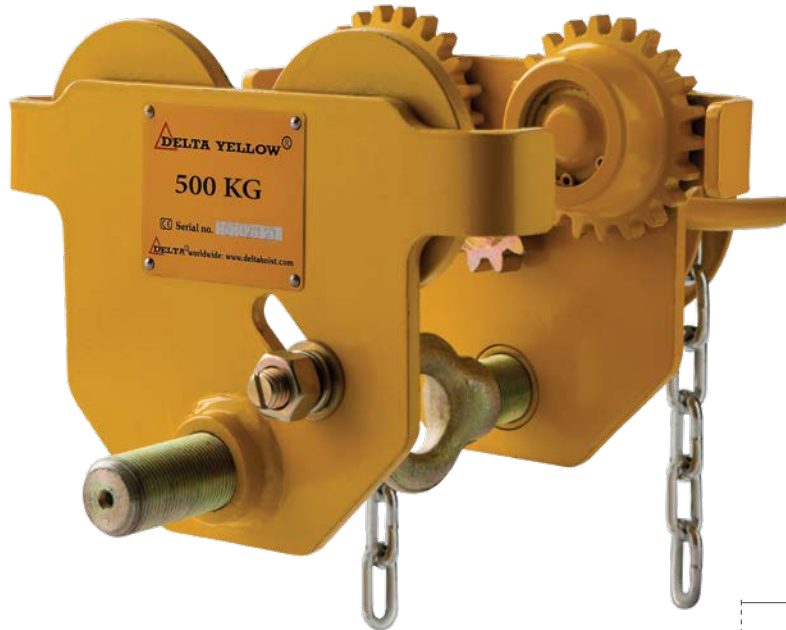

Kettingloopkat / Geared Trolley

Eigenschappen

- » Individueel af te stellen door middel van de draaibare schroefdraad as.
- » Afbreekbeveiligingsbeugels dienen als val-, breek- en stootbeveiliging. Bovendien uitgerust met kantelbeveiliging.
- » Permanent gesmeerde, kogel gelagerde wielen zorgen voor een soepele verplaatsing.
- » Geschikt voor de meeste I- en H-balken.
- » Standaard met handketting voor 3 meter werkhoogte.
- » Voldoet aan de Machinerichtlijn 2006/42/EG. Geleverd met testcertificaat, CE-conformiteitsverklaring en gebruiksaanwijzing.

Features

- » Individually adjustable by turning the bolt.
- » Safety bars serve as fall-, breaking- and impact protection. Additionally equipped with tilting protection.
- » Permanently lubricated, ball bearing mounted wheels allow for smooth traversing.
- » Suitable for most I- and H-beam profiles.
- » Standard with hand chain for 3 meter operating height.
- » Complies with the Machinery Directive 2006/42/EC. Supplied with test certificate, CE declaration of conformity and operating instructions.

Specificaties / Specifications						
Artikel nummer	Capaciteit	Test load	Geschikte balkbreedte	Min. radius	Wiel diameter	Netto gewicht
Article code	Capacity	Test load	Suitable beam width	Min. radius	Wheel diameter	Net weight
	ton	ton	mm	m	mm	kg
DY.0.037000500	0.5	0.625	50-305	0.5	55	8.9
DY.0.037001000	1	1.25	58-305	0.7	68	13
DY.0.037002000	2	2.5	66-305	0.9	80	17.8
DY.0.037003000	3	3.75	74-305	1.2	100	29.1
DY.0.037005000	5	6.25	90-305	1	120	46.1